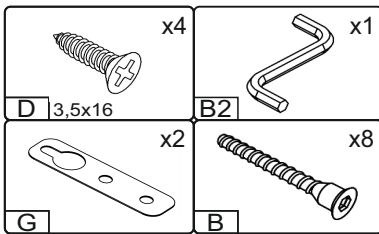

Інструкція збірки
Assembly instruction

1

pehotin@gmail.com
pehotin.com.ua

«Полиця Прованс МДФ»/«Bookshelf Provence MDF»

№	довжина(мм) length(mm)	ширина(мм) width(mm)	кіль. qty.
1	580**	200**	2
2	900**	200**	2